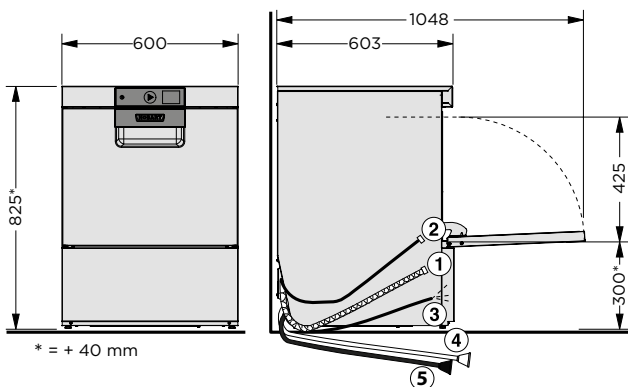

PROFI FX

PROFI modellen for sikker og enkel oppvask av servise, bestikk og glass. Ideell for bruk i restauranter, bistroer og kafeer.

TILKOBLINGER

① Avløpsslange	2.000 mm | ID20/OD25
② Tilførselsslange	2.000 mm | R 3/4"
Påkrevet gjennomstrømningsmengde	5 l/min
Dynamisk trykk	0,5 (0,8 med vannavherder) - 10 bar
Maks. vanntemperatur	60 °C
③ Elektrisk kabel	2.000 mm
Tilførselsslange	
④ Oppvaskmiddel	2.500 mm
⑤ Tørremiddel	2.500 mm

TEKNISKE DATA

Programtider*	90 / 180 / 360 sek. og spesialprogrammer
Vannforbruk	2 l/kurv
Tankvolum	10,6 l
Tankoppvarming	1,7 kW

STRØMFORSYNING

Standard / Alternativ	400 / 50 / 3N (230 / 50 / 1N)
Alternativ 2	230 / 50 / 3

BOOSTEREFFEKT

Standard	6,2 kW
Alternativ	2,1 kW
Alternativ 2	4,1 kW

TOTAL TILKOBLINGSEFFEKT

Standard	6,8 kW | 3 x 16 A
Alternativ	2,7 kW | 16 A
Alternativ 2	4,7 kW | 3x 16 A

Vaskepumpe	0,5 kW | 350 l/min
Kurvstørrelse	500 x 500 | 500 x 530 mm
Innlastingshøyde	425 mm
Støynivå	60,5 dB (A)
Vekt (brutto / netto)	70 / 60 kg

PRODUKTFORDELER

- **VISIOTRONIC-TOUCH kontroll:** Berøringspanel med farger (viser tekst og grafikk) sammen med en-knapps betjening og indikering av gjenværende programtid
- **WASHSMART app:** Kontrollerer oppvaskprosessen med smart teknologi. Status og meldinger, bruk og driftskostnader, hygiene, service og forbruk
- **SENSO-ACTIVE ressursstyring:** Måler konstant oppvaskvannets kvalitet og holder mengden av tørremiddel som kreves til hver vaskesyklus på et minimum for å garantere et fullt hygienisk vaskeresultat
- **2IN1 dobbelt kurvsystem:** To kurver kan vaskes samtidig. En kurv med kopper kan vaskes nede mens en kurv med tallerkener og bestikk kan vaskes på oversiden. Takket være den optimale utnyttelsen av hele vaskekammeret vil maskinens kapasitet doubles
- **CLIP-IN vaske- og skyllearmer:** Vaske- og skyllearmer kan tas av med et håndgrep uten behov for verktøy
- **Intelligent datadokumentasjon:** Automatisk registrering av viktige driftsdata og -forbruk og meldinger i displayet
- **USB-grensesnitt:** Enkel nedlasting av driftsdata i form av en protokoll via en USB port
- **GENIUS-X² finfilter system:** Avansert filtersystem med forvask-funksjon reduserer oppvaskmiddelforbruket med opp til 35 %
- **Silkekurvkontroll:** Hindrer drift uten at silkekurv er på plass
- **Opsjonelt varsel for kjemikalier:** Overvåker nivået i eksterne og integrerte kjemikaliebeholdere
- **Hygieneprogram:** For fjerning av kalsiumkarbonat og andre avleiringer i vaskekammer og vaskearmsystem

* Termestopp sikrer at påkrevde temperaturer oppnås med kaldvannstilkobling og/eller 230V enfase-tilkobling. Programtidene øker. Dersom vannets hardhetsgrad overstiger 3 °dH anbefaler vi en maskin med innebygd vannavherder eller et eksternt kalkfilter. For å unngå striper eller flekker på vaskegodset anbefaler vi å benytte en demineraliseringspatron (HYDROLINE STAR) eller vårt omvendte osmose system HYDROLINE PURE.